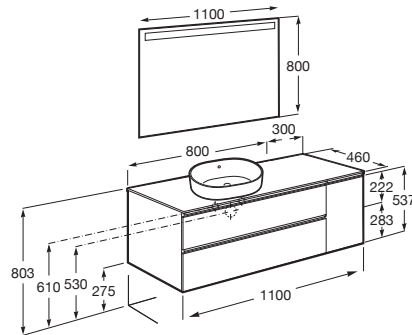

THE GAP

Pack (mueble base de dos cajones para lavabo de sobre encimera izquierda y espejo LED)

MEDIDAS

Longitud 1100 mm
 Anchura 460 mm
 Altura 537 mm

COLORES Y ACABADOS

548 Azul mate

PVPR (IVA INCLUIDO)

1176,12 €

DIBUJOS TÉCNICOS

CARACTERÍSTICAS

PACK - Conjunto de mueble base de dos cajones para lavabo de sobre encimera en posición izquierda y espejo Eidos con luz LED integrada en la parte superior. No incluye lavabo, patas ni grifería.

Espejo / Iluminación: Integrada en el espejo
Espejo / Número de luces: 1
Espejo / Tipo de luz: Led
Espejo / Índice de Protección de la luz: IP 44
Forma lavabo: Cuadrado
Instalación de la grifería: En el lavabo
Lavabo / Agujeros para grifería: 1 Agujero en el centro
Lavabo / Posición de la repisa: Izquierda
Lavabo / Repisa integrada
Material / Lavabo: Porcelana
Material / Marco del espejo: Aluminio, Vidrio templado
Material / Mueble base: Tablero de partículas
Medidas / Espejo / Altura (mm): 800
Medidas / Espejo / Longitud (mm): 1100
Medidas / Lavabo y mueble / Altura (mm): 537
Medidas / Lavabo y mueble / Anchura (mm): 460
Medidas / Lavabo y mueble / Longitud (mm): 1100
Mueble base / Combinación de puertas y cajones: 2 Cajones
Mueble base / Estructura: Cajones
Mueble base / Separadores internos
Mueble base / Sistema de apertura y cierre: Cajones con cierre amortiguado
Mueble base / Tipo de puerta: Corredera
Posición del lavabo: Izquierda
Posición del toallero: Izquierda
Tipo de instalación: Suspendido, Suspendido con patas